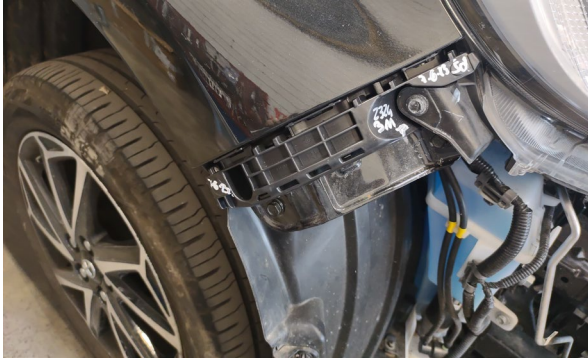

FITTING AND SHAPE

DATE : 07/06/2023

2324311

2324312

STAFFA ANT.DX YARIS/HYBRID 2020>

STAFFA ANT.SX YARIS/HYBRID 2020>

FR.BUMP.RH BRACKET

YARIS/HYBRID 2020>

FR.BUMP.LH BRACKET

YARIS/HYBRID 2020>

RE.HALTER ST'STG V.

YARIS/HYBRID 2020>

LI.HALTER ST'STG V.

YARIS/HYBRID 2020>

BRIDE DROITE P/C AV.

YARIS/HYBRID 2020>

BRIDE GAUCHE P/C AV.

YARIS/HYBRID 2020>