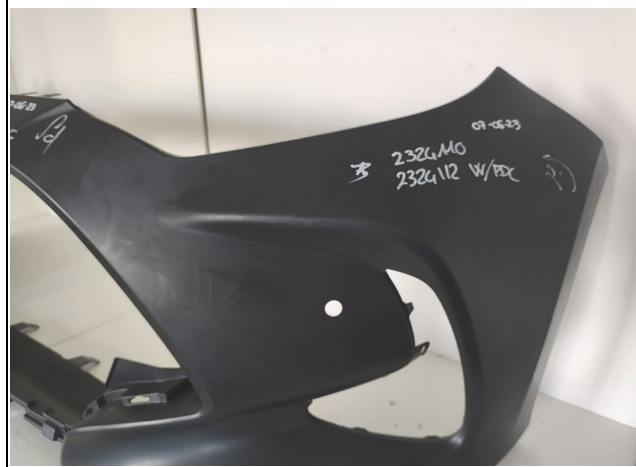

FITTING AND SHAPE

DATE : 07/06/2023

2324110

PAR.ANT.YARIS 2020>/2 HYBRID 2022>*TUV*
FR.BUMP.W/INSIDE CUTT.MARKS FOR PDC HOLES
YARIS 2020>/2 HYBRID 2022> *TUV*
ST'STANGE VORN MIT AUSSCHNITTMARKIE
YARIS 2020>/2 HYBRID 2022>*TUV*
P.CHOCS AV.A/PRE-DECOUPE TROUS RAD.

	FITTING AND SHAPE	DATE : 07/06/2023	
	2324110		
	PAR.ANT.YARIS 2020>/2 HYBRID 2022>*TUV*		
	FR.BUMP.W/INSIDE CUTT.MARKS FOR PDC HOLES YARIS 2020>/2 HYBRID 2022> *TUV*		
	ST'STANGE VORN MIT AUSSCHNITTMARKIE YARIS 2020>/2 HYBRID 2022>*TUV*		
P.CHOCS AV.A/PRE-DECOUPE TROUS RAD. YARIS 2020>/2 HYBRID 2022>*TUV*			