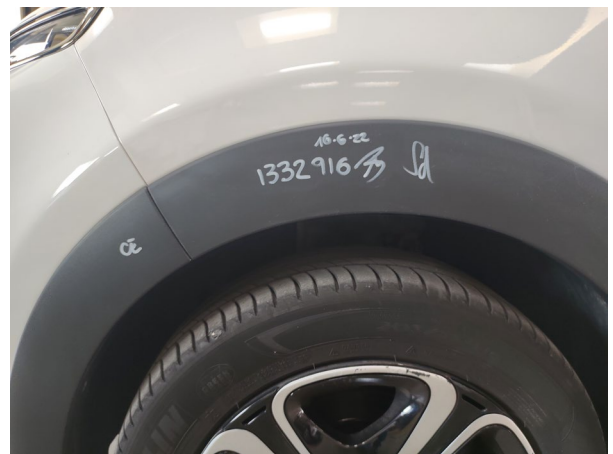

FITTING AND SHAPE

DATE : 16/06/2022

1332915

1332916

PASS.A.D. C3 - 2016>2024 (GRANDE)*TUV*
RH FR.WHEEL HOUSING MOULDING
C3 - 2016>2024 *TUV*
RE.KOTFLUGELSCHUTZ ZIERLEISTE VORN
C3 - 2016>2024 *TUV*
MOULURE EXT.D'AILE AV.DX
C3-2016>2024 *TUV*

PASS.A.S. C3 - 2016>2024 (GRANDE)*TUV*
LH FR.WHEEL HOUSING MOULDING
C3 - 2016>2024 *TUV*
LI.KOTFLUGELSCHUTZ ZIERLEISTE VORN
C3 - 2016>2024 *TUV*
MOULURE EXT.D'AILE AV.GAUCHE
C3 - 2016>2024 *TUV*