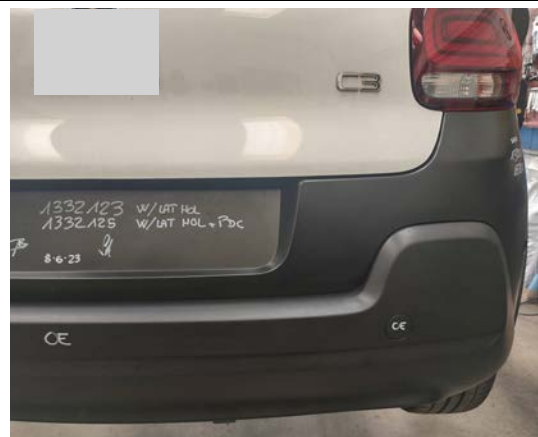

FITTING AND SHAPE

DATE : 08/06/2023

**1332123**

PAR.POST. SUPER.C/FORI PASSAR. PRIMER C3 2016>2020 \*TUV\*

PR. UPP. REAR BUMP. W/WHEEL HOUSING MOULD C3 2016>2020 \*TUV\*

ST'STANGE HINTEN OBER GRUNDIERT MIT KOTFLUGELSCHUTZ LOCHERN UND C3 2016>2020 \*TUV\*

P.CHOCS ARR. SUP. A/APPRET TROUS MOULURE EXT.D'AILE ET PRE-DECOUPE C3 2016>2020 \*TUV\*

FITTING AND SHAPE

DATE : 08/06/2023

1332123

PAR.POST. SUPER.C/FORI PASSAR. PRIMER C3 2016>2020 \*TUV\*

PR. UPP. REAR BUMP. W/WHEEL HOUSING MOULD C3 2016>2020 \*TUV\*