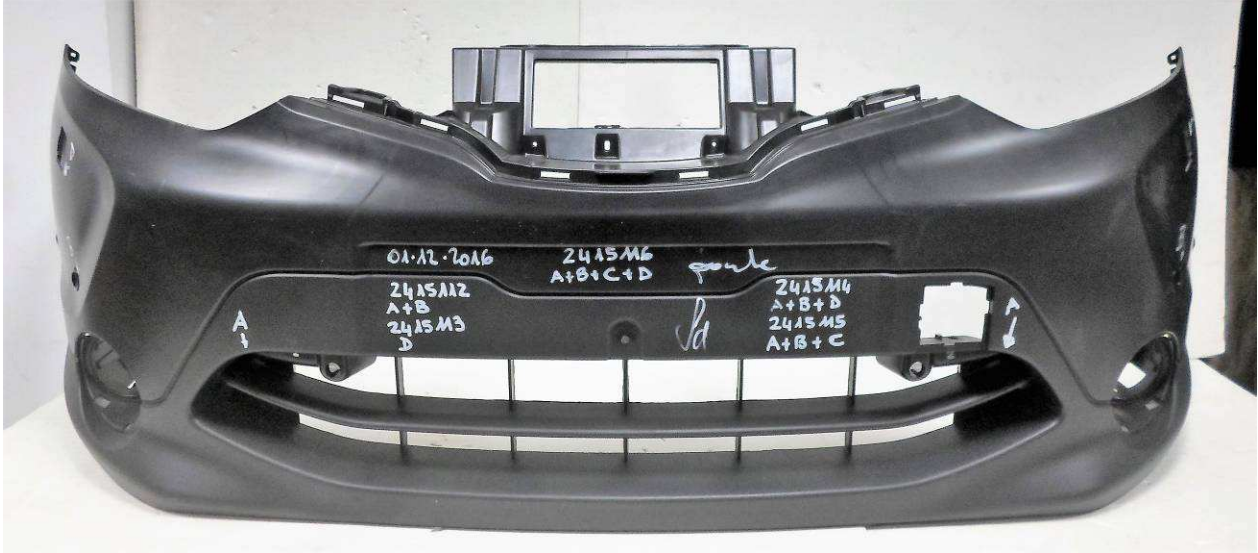

FITTING AND SHAPE EQUIVALENT TO OE DATE : 01/12/2016

**2415114**

PAR.ANT. QASHQAI 2/2014> 4 PDC+LAV.

FR. BUMP.NO PRIM. W/PDC SUPP. SEAT LAMP WASH.+ PDC HOL.QASHQAI 02/14>

ST'STG.V.OHNE GR. M.PDC HALTER SITZEN M. LOCH. FUR  
.SCHEINWERFERWASH. + FUR PDC QASHQAI 02/14>

P/C .AV. SANS APPR. AV. SIEGE SUPP. RAD.+ TR. LAV.-PHARES+RAD. QASHQAI  
02/14>

FITTING AND SHAPE EQUIVALENT TO OE DATE : 01/12/2016

**2415114**

PAR.ANT. QASHQAI 2/2014> 4 PDC+LAV.

FR. BUMP.NO PRIM. W/PDC SUPP. SEAT LAMP WASH.+ PDC HOL.QASHQAI 02/14>