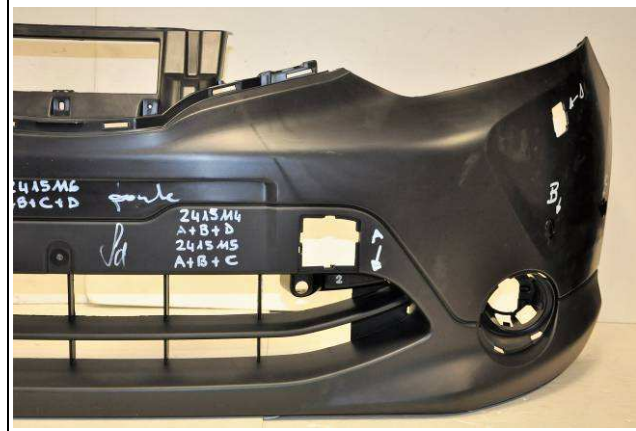

FITTING AND SHAPE EQUIVALENT TO OE DATE : 01/12/2016

**2415114**

PAR.ANT. QASHQAI 2/2014> 4 PDC+LAV.

FR. BUMP.NO PRIM. W/PDC SUPP. SEAT LAMP WASH.+ PDC HOL.QASHQAI 02/14>

ST'STG.V.OHNE GR. M.PDC HALTER SITZEN M. LOCH. FUR  
.SCHEINWERFERWASH. + FUR PDC QASHQAI 02/14>

P/C .AV. SANS APPR. AV. SIEGE SUPP. RAD.+ TR. LAV.-PHARES+RAD. QASHQAI  
02/14>

FITTING AND SHAPE EQUIVALENT TO OE DATE : 01/12/2016

**2415114**

PAR.ANT. QASHQAI 2/2014> 4 PDC+LAV.

FR. BUMP.NO PRIM. W/PDC SUPP. SEAT LAMP WASH.+ PDC HOL.QASHQAI 02/14>