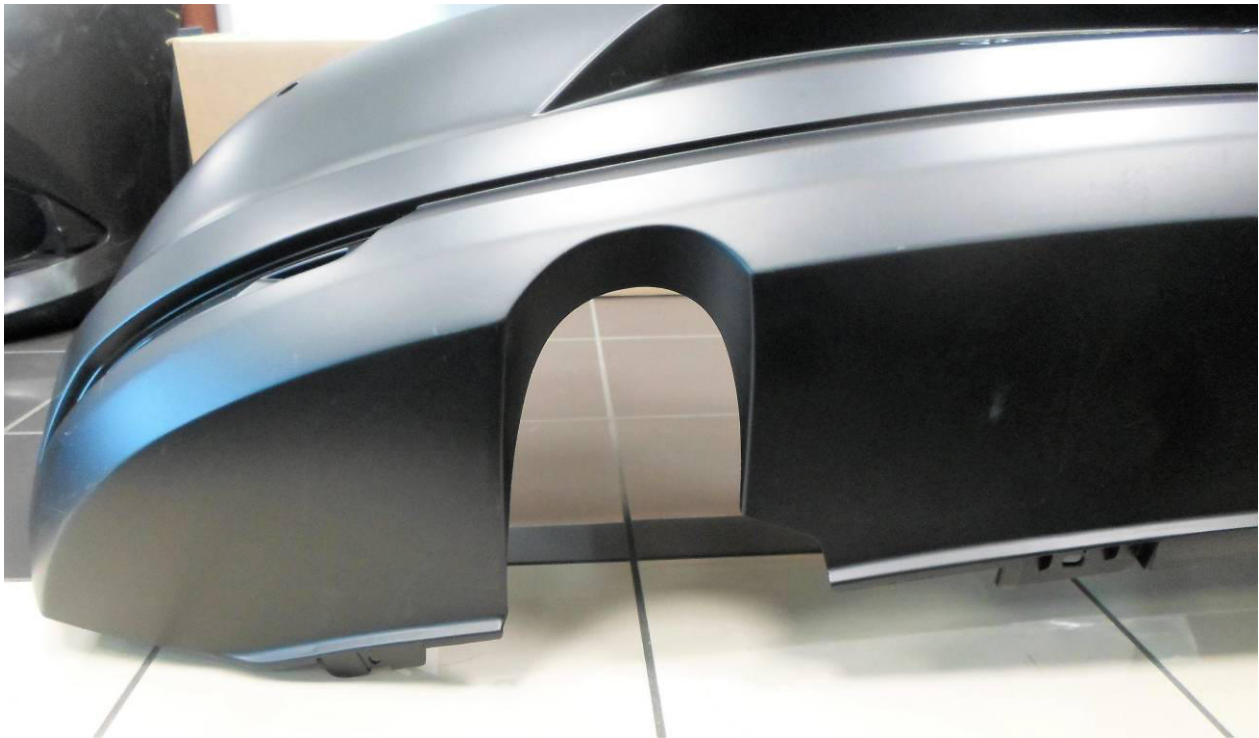

FITTING AND SHAPE EQUIVALENT TO OE

DATE : 13/06/2017

**0946122**

PAR. POST. POLO 2014 > 2017 PRIMER C/SCAR.(17 cm.)

PRIMED REAR BUMPER POLO 03/2014>09/2017 W/HOLE EXHAUST PIPE

ST'STG.H.GR. POLO 03/2014>09/2017 MIT LOCH FUR AUSPUFF.

P/CHOC AR.APP. POLO 03/2014>09/2017 AVEC TROUS POUR SILEN.

FITTING AND SHAPE EQUIVALENT TO OE

DATE : 13/06/2017

**0946122**

PAR. POST. POLO 2014 > 2017 PRIMER C/SCAR.(17 cm.)  
PRIMED REAR BUMPER POLO 03/2014>09/2017 W/HOLE EXHAUST PIPE  
ST'STG.H.GR. POLO 03/2014>09/2017 MIT LOCH FUR AUSPUFF.  
P/CHOC AR.APP. POLO 03/2014>09/2017 AVEC TROUS POUR SILEN.

FITTING AND SHAPE EQUIVALENT TO OE

DATE : 13/06/2017

**0946122**

PAR. POST. POLO 2014 > 2017 PRIMER C/SCAR.(17 cm.)

PRIMED REAR BUMPER POLO 03/2014>09/2017 W/HOLE EXHAUST PIPE

ST' STG.H.GR. POLO 03/2014>09/2017 MIT LOCH FUR AUSPUFF.