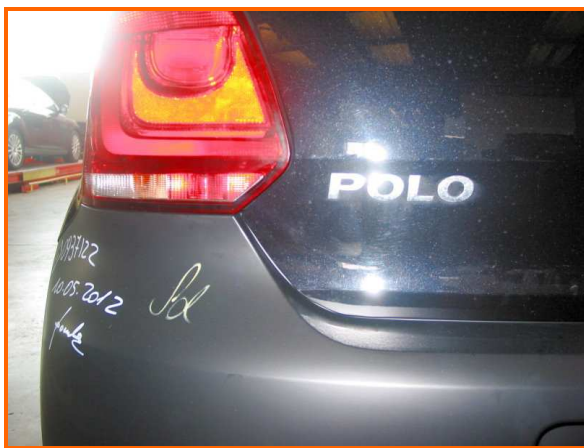

FITTING AND SHAPE EQUIVALENT TO OE

DATE : 10/05/12

0937122

PAR. POST. POLO 2009> PRIMER C/SCAR.(17 cm.)

PRIMED REAR BUMPER POLO 9/09> W/HOLE EXHAUST PIPE

ST'STG.H.GR. POLO 9/09> MIT LOCH FUR AUSPUFF.

P/CHOC AR.APP. POLO 9/09> AVEC TROUS POUR SILEN.