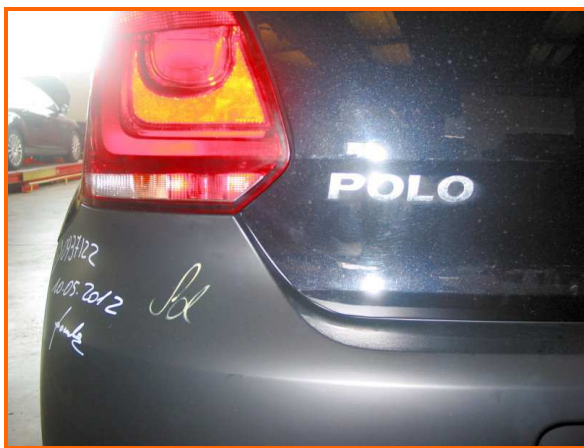

FITTING AND SHAPE EQUIVALENT TO OE

DATE : 10/05/12

0937121

PAR. POST. POLO 2009> PRIMER C/SCAR.(5 cm.)

PRIMED REAR BUMP. POLO 9/09> mod. 1.2 3CYL – 1.2 TDI – 1.6 TDI

ST'STG.H.GR. POLO 9/09> mod. 1.2 3CYL – 1.2 TDI – 1.6 TDI

P/CHOC AR.APP. POLO 9/09> mod. 1.2 3CYL – 1.2 TDI – 1.6 TDI