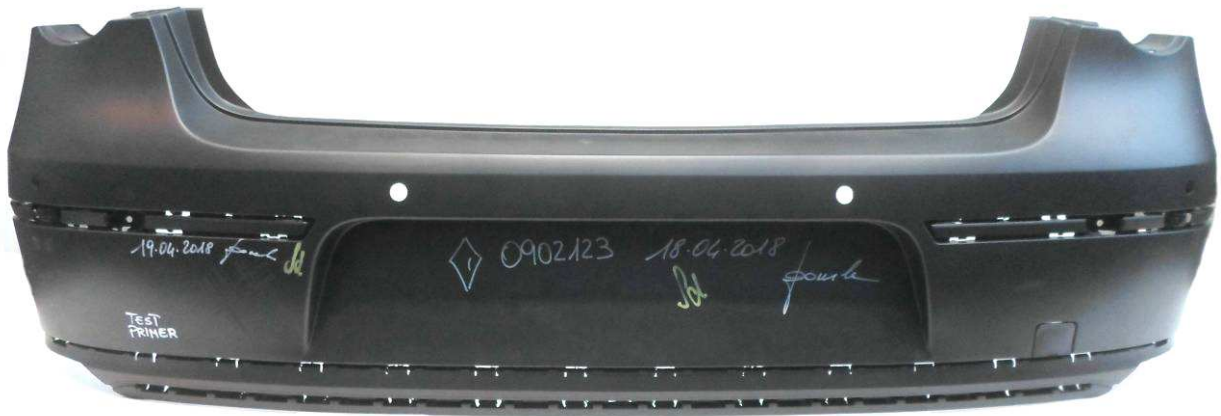

FITTING AND SHAPE EQUIVALENT TO OE

DATE : 19/04/2018

0902123

PAR.P.PASSAT 02/2005 > 09/2010 4PDC PRIM.

PRIM.RR.BUMP.W/TOW BAR HOOK COVER AND PDC HOLES PASSAT 02/05-09/10

ST'STG.HINT.GRUND.M/ZUGHAKENABD UND LOCHERN PDC PASSAT 02/05-09/10

P/CH.ARR.A/APP.+OBT.TRAPP CROCH. ET TROUS RADARS PASSAT 02/05-09/10

	FITTING AND SHAPE EQUIVALENT TO OE	DATE : 19/04/2018	
	0902123		
	PAR.P.PASSAT 02/2005 > 09/2010 4PDC PRIM.		
	PRIM.RR.BUMP.W/TOW BAR HOOK COVER AND PDC HOLES PASSAT 02/05-09/10		
	ST'STG.HINT.GRUND.M/ZUGHAKENABD UND LOCHERN PDC PASSAT 02/05-09/10		
P/CH.ARR.A/APP.+OBT.TRAPP CROCH. ET TROUS RADARS PASSAT 02/05-09/10			